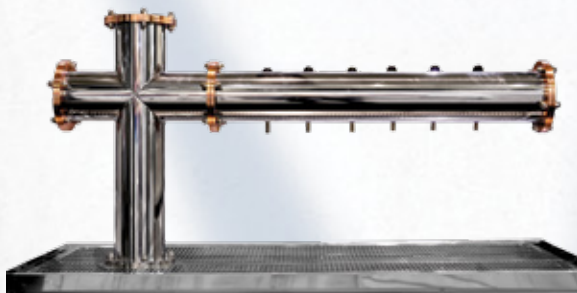

MODELO	VIAS	L x A x P (mm)	TIPO	ACABAMENTO
Torre Arco	3	630 x 500 x 400	Suada e Seca	Inox / Pinturas Especiais
Torre London	6/8	1400 x 590 x 400	Suada	Inox / Pinturas Especiais

TORRES

Congelada

Detalhe

Congelada

Torre Looping

MODELO	VIAS	L x A x P (mm)	TIPO	ACABAMENTO
Torre Looping	3	630 x 500 x 400	Congelada, Suada e Seca	Inox / Pinturas Especiais

TORRES

Detalhe

Torre Malibu

Torre Viking

MODELO	VIAS	L x A x P (mm)	TIPO	ACABAMENTO
Torre Malibu	4/5/6	1400 x 685 x 550	Suada e Seca	Inox / Cobre
Torre Viking	4/5/6/8	1650 x 555 x 600	Congelada, Suada e Seca	Inox / Cobre