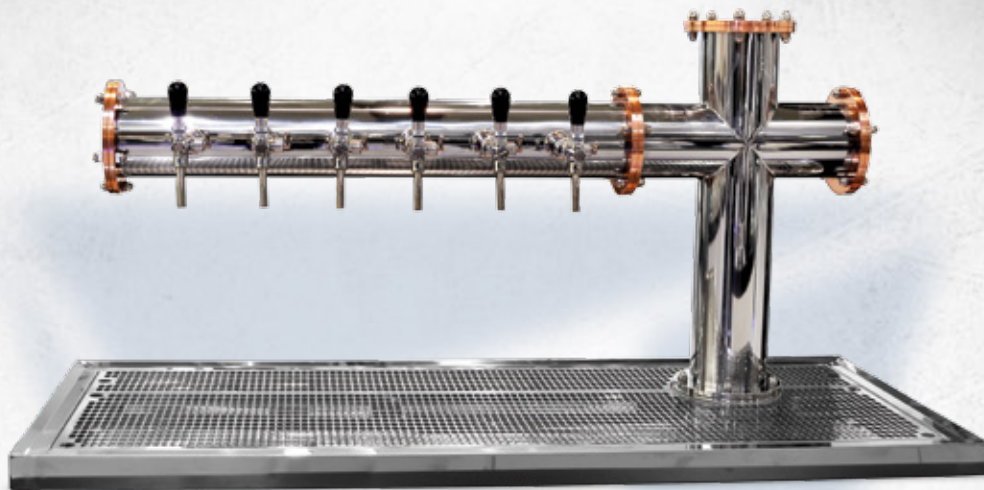

MODELO	VIAS	L x A x P (mm)	TIPO	ACABAMENTO
Torre Arco	3	630 x 500 x 400	Suada e Seca	Inox / Pinturas Especiais
Torre London	6/8	1400 x 590 x 400	Suada	Inox / Pinturas Especiais

TORRES

Congelada

Detalhe

Congelada

Torre Looping

MODELO	VIAS	L x A x P (mm)	TIPO	ACABAMENTO
Torre Looping	3	630 x 500 x 400	Congelada, Suada e Seca	Inox / Pinturas Especiais

TORRES

Detalhe

Torre Malibu

Torre Viking

MODELO	VIAS	L x A x P (mm)	TIPO	ACABAMENTO
Torre Malibu	4/5/6	1400 x 685 x 550	Suada e Seca	Inox / Cobre
Torre Viking	4/5/6/8	1650 x 555 x 600	Congelada, Suada e Seca	Inox / Cobre