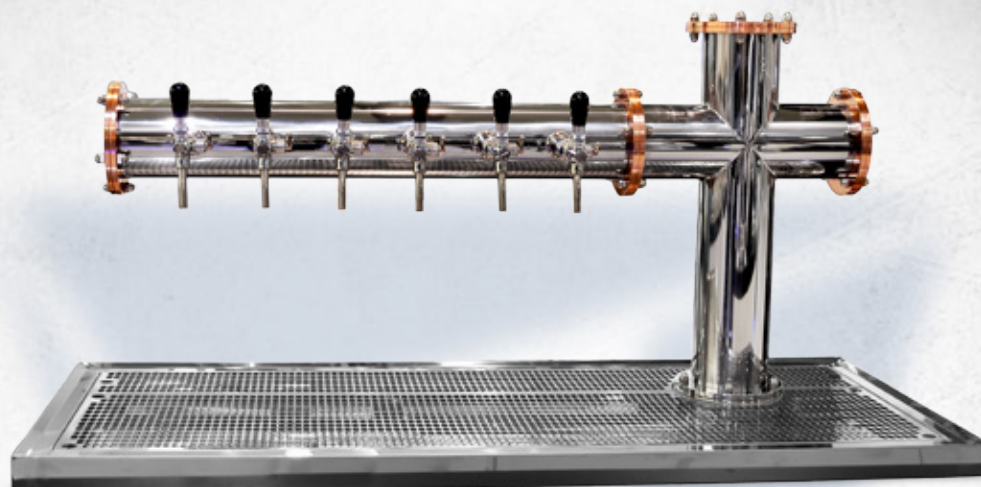

Vgel
chopp

TORRES

Detalhe

Iluminação LED

Torre Arco

Detalhe

Torre London

| MODELO | VIAS | L x A x P (mm) | TIPO | ACABAMENTO |
|--------------|------|------------------|--------------|---------------------------|
| Torre Arco | 3 | 630 x 500 x 400 | Suada e Seca | Inox / Pinturas Especiais |
| Torre London | 6/8 | 1400 x 590 x 400 | Suada | Inox / Pinturas Especiais |

TORRES

Congelada

Detalhe

Congelada

Torre Looping

| MODELO | VIAS | L x A x P (mm) | TIPO | ACABAMENTO |
|---------------|------|-----------------|-------------------------|---------------------------|
| Torre Looping | 3 | 630 x 500 x 400 | Congelada, Suada e Seca | Inox / Pinturas Especiais |

Detalhe

Torre Malibu

Torre Viking

| MODELO | VIAS | L x A x P (mm) | TIPO | ACABAMENTO |
|--------------|---------|------------------|-------------------------|--------------|
| Torre Malibu | 4/5/6 | 1400 x 685 x 550 | Suada e Seca | Inox / Cobre |
| Torre Viking | 4/5/6/8 | 1650 x 555 x 600 | Congelada, Suada e Seca | Inox / Cobre |