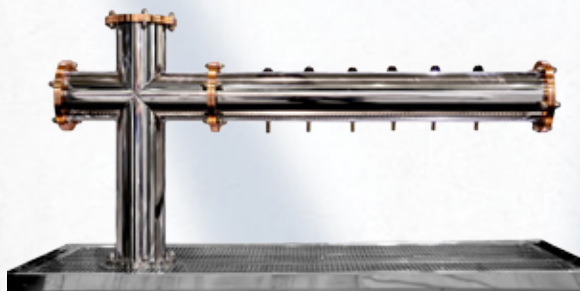

Vgel
chopp

TORRES

Detalhe

Iluminação LED

Torre Arco

Detalhe

Torre London

| MODELO | VIAS | L x A x P (mm) | TIPO | ACABAMENTO |
|--------------|------|------------------|--------------|---------------------------|
| Torre Arco | 3 | 630 x 500 x 400 | Suada e Seca | Inox / Pinturas Especiais |
| Torre London | 6/8 | 1400 x 590 x 400 | Suada | Inox / Pinturas Especiais |

TORRES

Congelada

Detalhe

Congelada

Torre Looping

| MODELO | VIAS | L x A x P (mm) | TIPO | ACABAMENTO |
|---------------|------|-----------------|-------------------------|---------------------------|
| Torre Looping | 3 | 630 x 500 x 400 | Congelada, Suada e Seca | Inox / Pinturas Especiais |

Detalhe

Torre Malibu

Torre Viking

| MODELO | VIAS | L x A x P (mm) | TIPO | ACABAMENTO |
|--------------|---------|------------------|-------------------------|--------------|
| Torre Malibu | 4/5/6 | 1400 x 685 x 550 | Suada e Seca | Inox / Cobre |
| Torre Viking | 4/5/6/8 | 1650 x 555 x 600 | Congelada, Suada e Seca | Inox / Cobre |